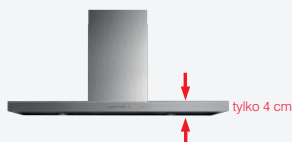

Stream 90 800 m³/h

3 099,00