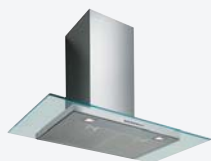

KACL.802

700,00

Onda Vetrol 90 800 m³/h

3 799,00

Atlas Vetrol 90 800 m³/h

4 099,00

Atlas Vetrol Isola 90 800 m³/h

5 399,00