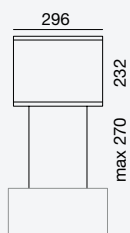

AKCESORIA

MODEL	OPIS	KOD	Cena: PLN

Akcesoria NRS